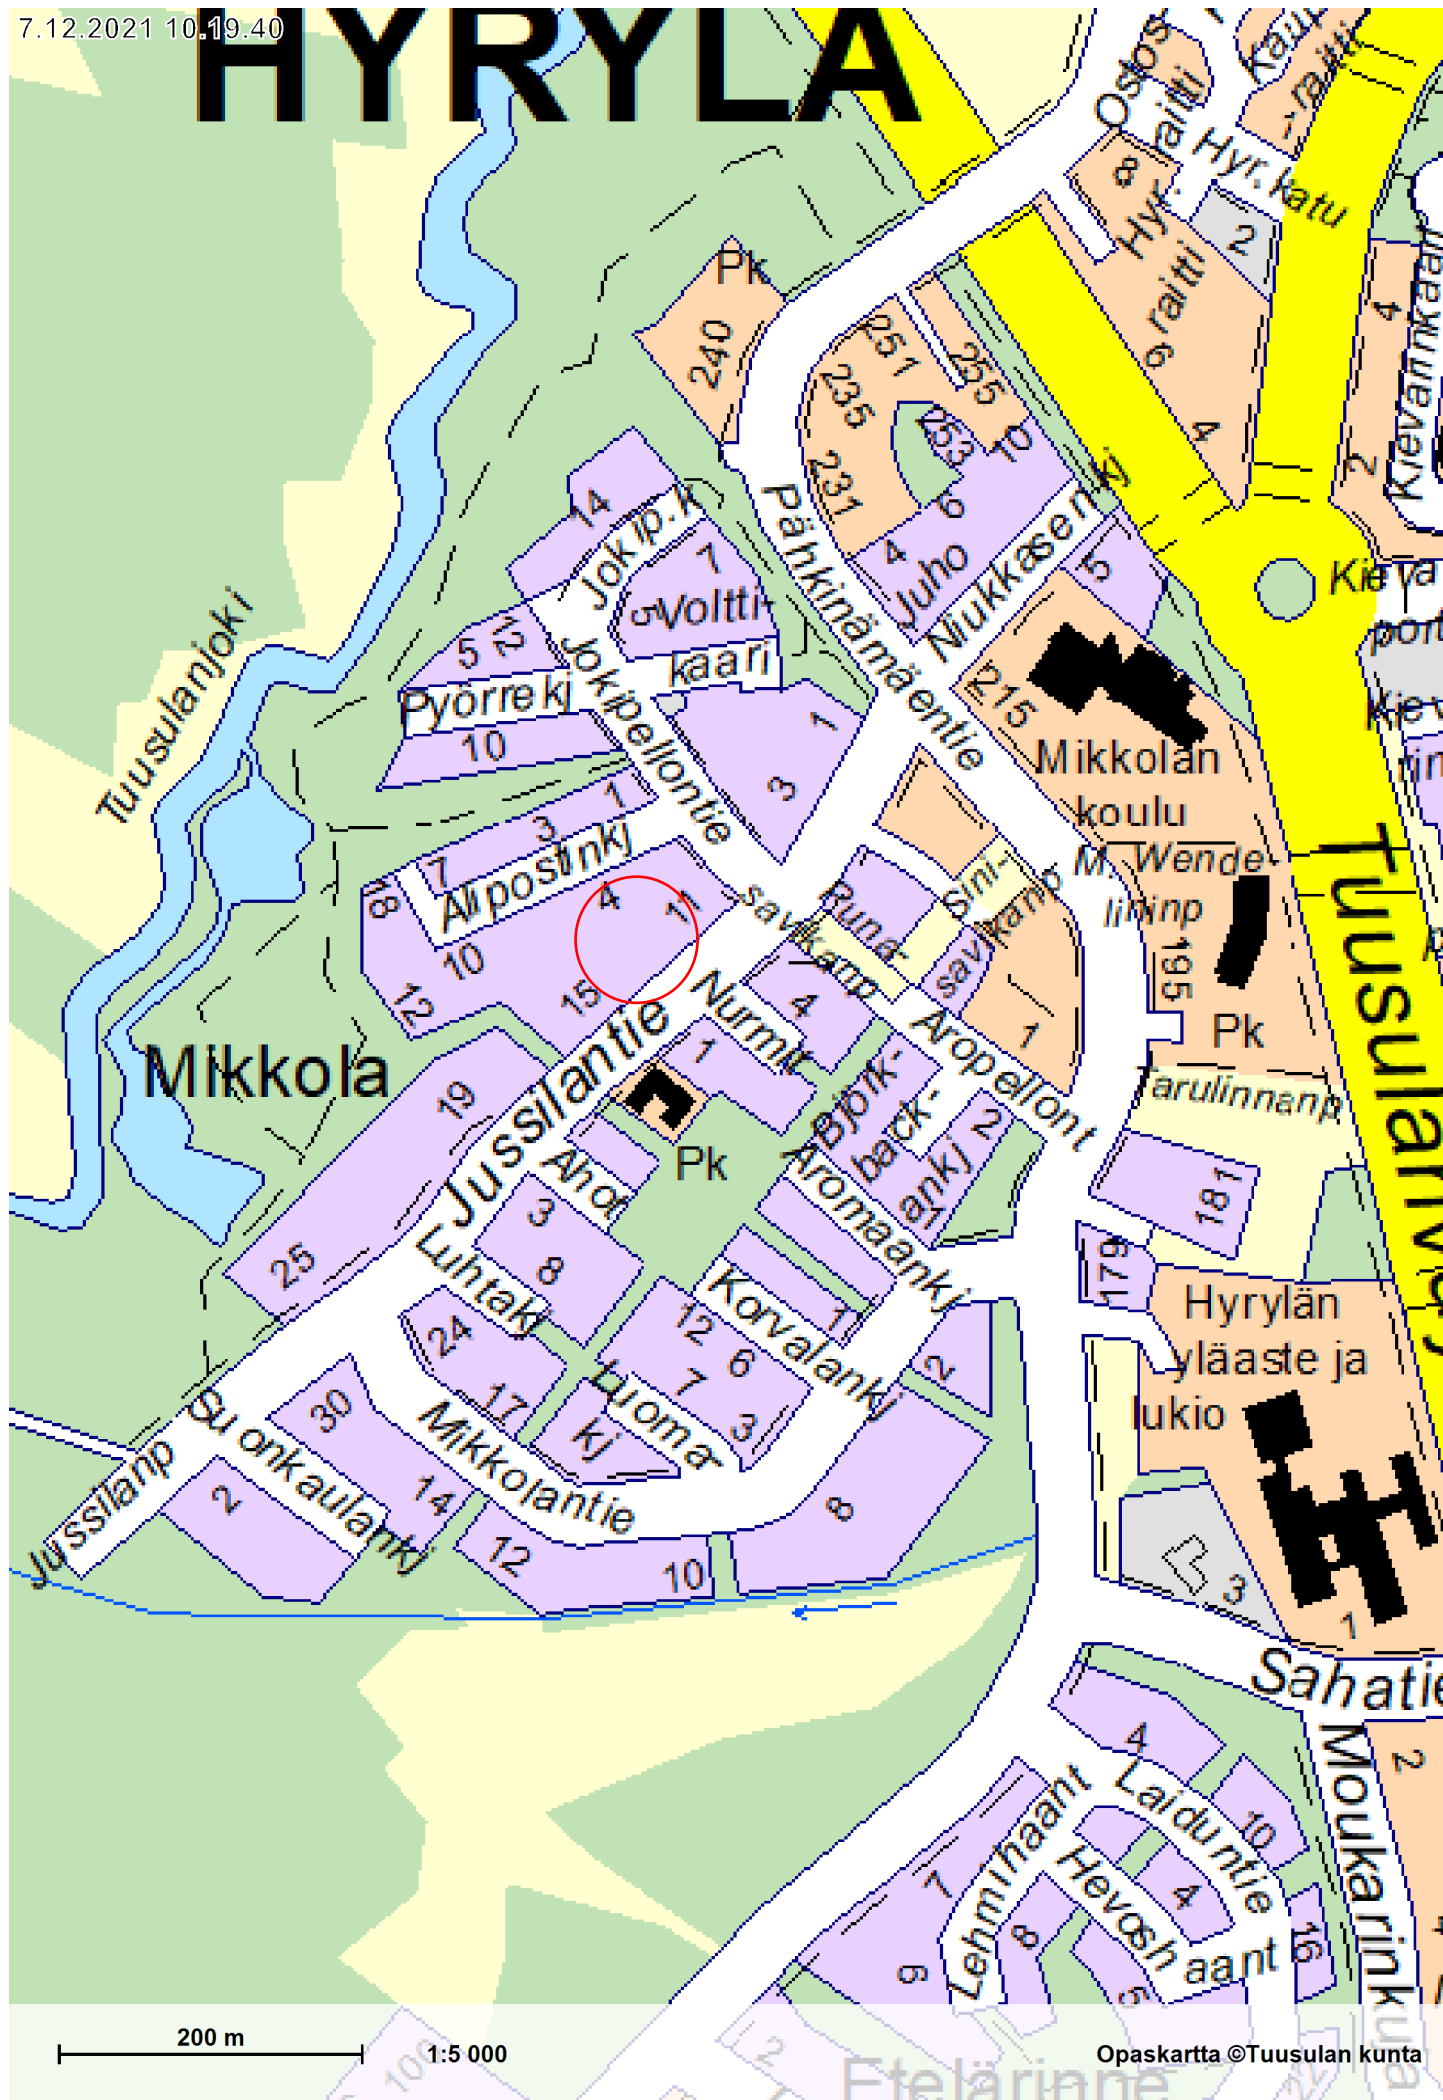

HYRYLA

200 m

1:5 000